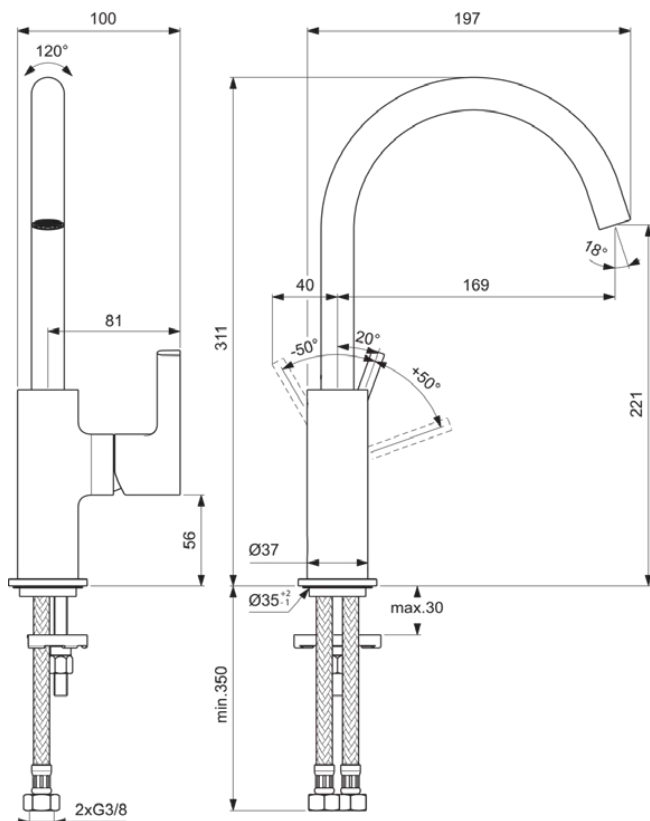

JOY

BC778GN

JOY | Baterie pentru lavoar 100x197x311 mm, 169 mm proiecția gurii de scurgere În finisaj silver storm, 5 l/min (3 bar), fără risipă | EasyFix, Aerator ascuns, EPD, FirmaFlow, Tehnologia PVD

Imagine si schita

Informații generale

Tipul de produs:	Baterii pentru lavoar
Tipul de subprodus:	Baterie pentru lavoar
Marca:	Ideal Standard
Colecția:	JOY
Designer:	Palomba Serafini Associati
Colour:	GN - Silver Storm
Efectul de finisare a suprafeței:	Satin
Înălțime (mm):	311
Lățime (mm):	100
Lungime / Proiecție (mm):	197
Metoda de fixare:	EasyFix
Greutate netă (kg):	1.26
Cod EAN:	3800861086451

Caracteristici

EasyFix

Aerator ascuns

EPD

FirmaFlow

Tehnologia PVD

Descărcări

- [EPD](#)
- [Declaration of Conformity](#)
- [Installation Guide](#)
- [Spare Parts List](#)

Standard de produs și certificari

Standarde suplimentare:	EN 248 | DIN 4109-1 | EN 817
Numele certificatului ACS:	21 ACC LY 810

Specificațiile produsului

Numărul de rozete:	1
Număr de mânere:	1
Tehnologia Blue Start:	Nu
Cod de culoare:	GN
Descrierea culorii:	silver storm
Tehnologia Cool Body:	Nu
DVGW cu siguranță intrinsecă:	Nu
Tehnologia Easy Fix:	Da
Cartuș FirmaFlow:	Da
Aplicația mânerului:	Controlul volumului și al temperaturii
Poziția mânerului:	Laterale